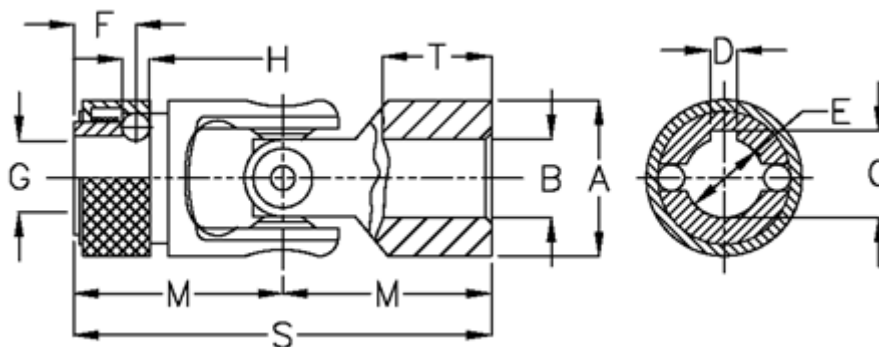

Varenummer: 07650423

Beskrivelse: Krydsled med nåleleje og snaplås
0.650.423

Mål

A	= 50	M	= 66
B H7	= 25	MD max. Nm	= 120
C	= 26.7	s	= 132
D	= 8	T	= 40
E	= 25		
F	= 20.5		
G	= 23.0		
H	= 10.00		